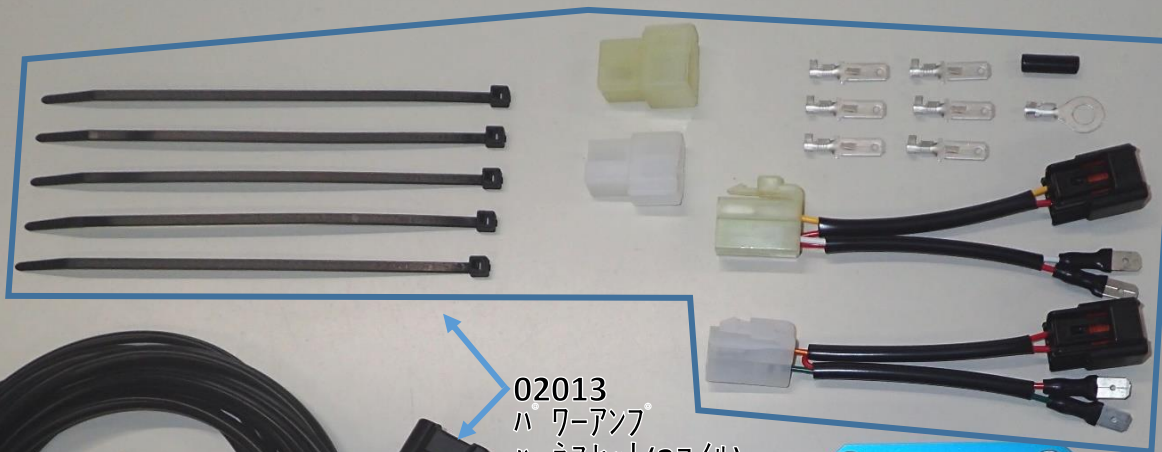

01013  
SP II ハ ワーコイルキット(1P\*2)

1013C  
SP II ハ ワーコイルキット(1P\*2)C

02013  
ハ ワーアンプ  
ハーネスセット(2コイル)

09052  
両面接着シート  
(48\*50)

05001  
ハ ワーアンプ ユニットA  
又は  
5001C  
ハ ワーアンプ ユニットC

01307  
1Pコイルブ ラケットセット(80)

01300  
ハ ワーコイル(1P)