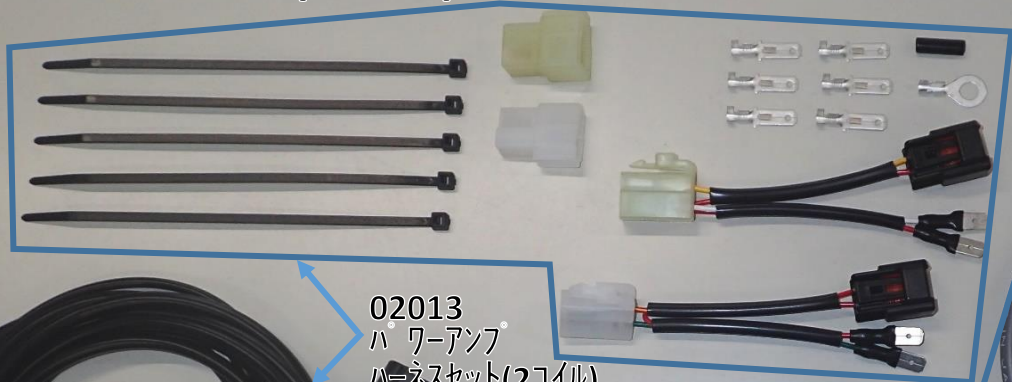

1013P
SP II ハ ワ-コイルキット(1P*2)コード S付

013CP
SP II ハ ワ-コイルキット(1P*2)Cコード S付

02013
ハ ワ-アンフ
ハ-ネスセット(2コイル)

02622
フ ラグ コード セット(1P*2)

09052
両面接着シート
(48*50)

05001
ハ ワ-アンフ ユニットA
又は
5001C
ハ ワ-アンフ ユニットC

01307
1Pコイルフ ラケットセット(80)